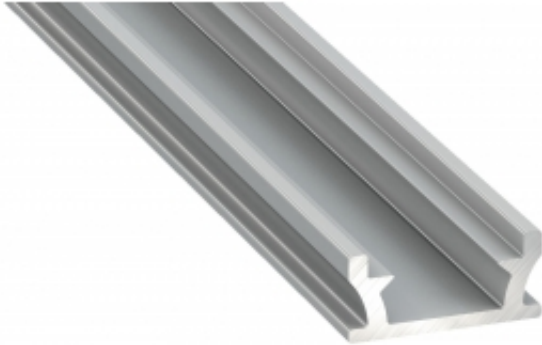

Link do produktu: <https://www.zyrandole24.pl/profil-aluminiowy-srebrny-typ-t-2m-klosz-mleczny-p-7324.html>

PROFIL ALUMINIOWY SREBRNY TYP T 2m + KLOSZ MLECZNY

Cena	122,99 zł
Dostępność	Dostępny
Czas wysyłki	24 godziny
Numer katalogowy	EKPR5381
SZEROKOŚĆ OPAKOWANIA (cm)	2
WYSOKOŚĆ OPAKOWANIA (cm)	200
MARKA	Eko-Light
DŁUGOŚĆ (mm)	2m
Materiał	Aluminium
WYSOKOŚĆ (mm)	9 mm
GŁĘBOKOŚĆ OPAKOWANIA (cm)	2
SZEROKOŚĆ (mm)	20 mm

Opis produktu

Profil architektoniczny Eko-Light „T” to profil wpuszczany – nadaje się jako oświetlenie podłogowe oraz dekoracyjne. Dzięki uszczelniającemu kloszowi, zapobiegającemu zawilgoceniu taśmy LED, może być stosowany również w miejscach narażonych na pojawienie się wilgoci. Nadaje się do wpuszczenia w podłogę i swobodnego poruszania się po nim. Niezwykle ciekawy i nowoczesny design profilu T pozwala wyjść naprzeciw potrzebom klientów, jakim jest zastosowanie taśm LED w tworzeniu linii świetlnych. Profil zachowuje wrażenie dyskretnej oprawy do taśm LED oraz doskonale nadaje się do podświetleń dekoracyjnych w przykończeniach wnętrz. W zestawie znajdują się klosz mleczny. Szerokość taśmy LED: do 10 mm Sposób montażu: - na wcisk do wyfrezowanego otworu