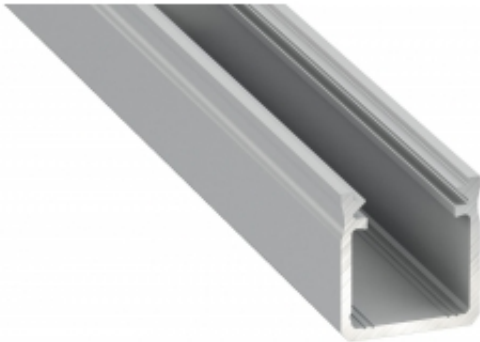

Link do produktu: <https://www.zyrandole24.pl/profil-aluminiowy-srebrny-typ-y-1m-klosz-mleczny-p-6631.html>

PROFIL ALUMINIOWY SREBRNY TYP Y 1m + KLOSZ MLECZNY

Cena	30,37 zł
Dostępność	Dostępny
Czas wysyłki	24 godziny
Numer katalogowy	EKPR6542
SZEROKOŚĆ (mm)	17 mm
DŁUGOŚĆ (mm)	1000 mm
Materiał	Aluminium
WYSOKOŚĆ (mm)	18 mm
GŁĘBOKOŚĆ OPAKOWANIA (cm)	100
KATALOG	2023
SZEROKOŚĆ OPAKOWANIA (cm)	2
WYSOKOŚĆ OPAKOWANIA (cm)	2
MARKA	Eko-Light

Opis produktu

Profil aluminiowy Y przeznaczony do montażu napowierzchniowego. Jest to produkt innowacyjny na rynku oświetleniowym. Jeden z najbardziej minimalistycznych i nowoczesnych projektów. Niezwykle ciekawy i nowoczesny design profilu Y pozwala wyjść naprzeciw potrzeb klientom jakie niesie zastosowanie taśm LED w tworzeniu linii świetlnych. Dzięki podwyższeniu wymiaru bocznych ścianek profilu uzyskujemy jednolite, bardziej ukierunkowane światło bez widocznych diod LED (przy zastosowaniu przesłony mlecznej). Profil zachowuje wrażenie dyskretnej oprawy do taśm LED oraz doskonale nadaje się do podświetleń dekoracyjnych w meblarstwie i przy wykończeniach wnętrz. W zestawie znajdują się: klosz mleczny, uchwyty montażowe i zaślepki. Szerokość taśmy LED: do 12 mm Sposób montażu: - taśma dwustronna, - uchwyty montażowe, - zawieszania (jako oświetlenie wiszące)