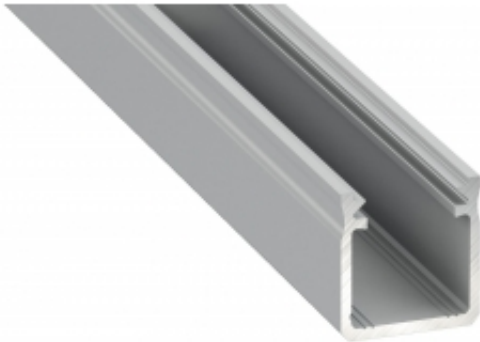

Link do produktu: <https://www.zyrandole24.pl/profil-aluminiowy-srebrny-typ-y-2m-klosz-mleczny-p-6614.html>

## PROFIL ALUMINIOWY SREBRNY TYP Y 2m + KLOSZ MLECZNY

Cena	<b>66,10 zł</b>
Dostępność	<b>Dostępny</b>
Czas wysyłki	<b>24 godziny</b>
Numer katalogowy	<b>EKPR0118</b>
Materiał	<b>Aluminium</b>
WYSOKOŚĆ (mm)	<b>18 mm</b>
GŁĘBOKOŚĆ OPAKOWANIA (cm)	<b>2</b>
SZEROKOŚĆ (mm)	<b>17 mm</b>
DŁUGOŚĆ (mm)	<b>2000 mm</b>
SZEROKOŚĆ OPAKOWANIA (cm)	<b>2</b>
WYSOKOŚĆ OPAKOWANIA (cm)	<b>200</b>
MARKA	<b>Eko-Light</b>
KATALOG	<b>2023</b>

### Opis produktu

Profil aluminiowy Y przeznaczony do montażu napowierzchniowego. Jest to produkt innowacyjny na rynku oświetleniowym. Jeden z najbardziej minimalistycznych i nowoczesnych projektów. Niezwykle ciekawy i nowoczesny design profilu Y pozwala wyjść naprzeciw potrzeb klientom jakie niesie zastosowanie taśm LED w tworzeniu linii świetlnych. Dzięki podwyższeniu wymiaru bocznych ścianek profilu uzyskujemy jednolite, bardziej ukierunkowane światło bez widocznych diod LED (przy zastosowaniu przesłony mlecznej). Profil zachowuje wrażenie dyskretnej oprawy do taśm LED oraz doskonale nadaje się do podświetleń dekoracyjnych w meblarstwie i przy wykończeniach wnętrz. W zestawie znajdują się: klosz mleczny, uchwyty montażowe i zaślepki. Szerokość taśmy LED: do 12 mm Sposób montażu: - taśma dwustronna, - uchwyty montażowe, - zawieszania (jako oświetlenie wiszące)