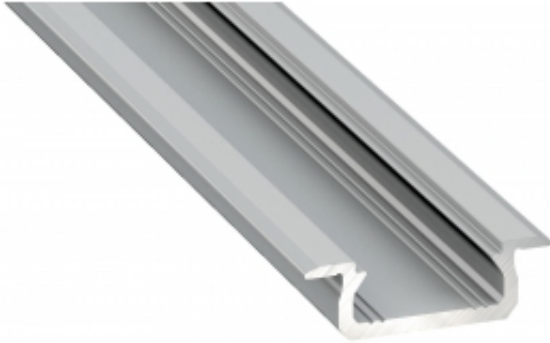

Link do produktu: <https://www.zyrandole24.pl/profil-aluminiowy-srebrny-typ-z-1m-klosz-mleczny-p-6630.html>

PROFIL ALUMINIOWY SREBRNY TYP Z 1m + KLOSZ MLECZNY

| | |
|------------------|-------------------|
| Cena | 20,02 zł |
| Dostępność | Dostępny |
| Czas wysyłki | 24 godziny |
| Numer katalogowy | EKPR6481 |
| Materiał | Aluminium |
| MARKA | Eko-Light |
| KATALOG | 2023 |
| WYSOKOŚĆ (mm) | 7 mm |
| SZEROKOŚĆ (mm) | 22 mm |
| DŁUGOŚĆ (mm) | 1000 mm |

Opis produktu

Profil Z to profil stworzony specjalnie pod montaż w bardzo trudno dostępnych miejscach. Zastosowanie tego profilu nie wymaga wykonania głębokiego frezu, gdyż profil jest niezwykle niski. Cechuje go modernistyczny wygląd oraz łatwość montażu dzięki specjalnie wyprofilowanym ściankom profilu, które idealnie wpasowują się we frez. Doskonale nadaje się do stosowania jako element podświetleń dekoracyjnych w meblarstwie oraz wykończeniach wnętrz. Szerokość taśmy LED: do 12 mm Sposób montażu: - na wcisk do wyfrezowanego otworu lub na klej montażowy