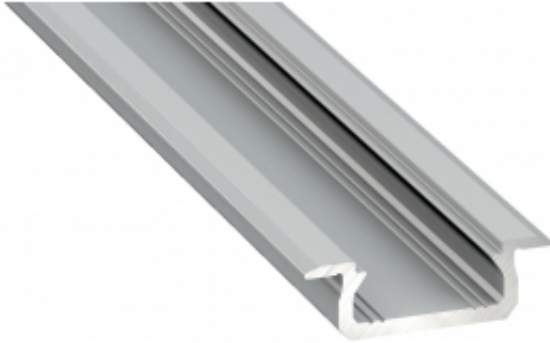

Link do produktu: <https://www.zyrandole24.pl/profil-aluminiowy-srebrny-typ-z-2m-klosz-mleczny-p-6624.html>

PROFIL ALUMINIOWY SREBRNY TYP Z 2m + KLOSZ MLECZNY

Cena	40,74 zł
Dostępność	Dostępny
Czas wysyłki	24 godziny
Numer katalogowy	EKPR0095
Materiał	Aluminium
WYSOKOŚĆ (mm)	7 mm
GŁĘBOKOŚĆ OPAKOWANIA (cm)	2
SZEROKOŚĆ (mm)	22 mm
DŁUGOŚĆ (mm)	2000 mm
SZEROKOŚĆ OPAKOWANIA (cm)	2
WYSOKOŚĆ OPAKOWANIA (cm)	200
MARKA	Eko-Light
KATALOG	2023

Opis produktu

Profil Z to profil stworzony specjalnie pod montaż w bardzo trudno dostępnych miejscach. Zastosowanie tego profilu nie wymaga wykonania głębokiego frezu, gdyż profil jest niezwykle niski. Cechuje go modernistyczny wygląd oraz łatwość montażu dzięki specjalnie wyprofilowanym ściankom profilu, które idealnie wpasowują się we frez. Doskonale nadaje się do stosowania jako element podświetleń dekoracyjnych w meblarstwie oraz wykończeniach wnętrz. Szerokość taśmy LED: do 12 mm Sposób montażu: - na wcisk do wyfrezowanego otworu lub na klej montażowy