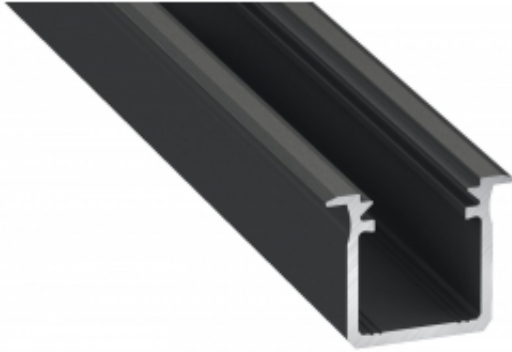

Dane aktualne na dzień: 04-04-2025 15:47

Link do produktu: <https://www.zyrandole24.pl/profil-aluminowy-czarny-typ-g-1m-klosz-mleczny-p-6617.html>

PROFIL ALUMINOWY CZARNY TYP G 1m + KLOSZ MLECZNY

Cena	25,33 zł
Dostępność	Dostępny
Czas wysyłki	24 godziny
Numer katalogowy	EKPR6367
Materiał	Aluminium
MARKA	Eko-Light
KATALOG	2023
WYSOKOŚĆ (mm)	18 mm
SZEROKOŚĆ (mm)	22 mm
DŁUGOŚĆ (mm)	1000 mm

Opis produktu

Profil typ G, wpuszczany. Zaprojektowany z myślą o oświetleniu pomieszczeń kuchennych i sklepowych. Świetnie pasuje do montażu wewnątrz szaf, blatów i schodów. W zestawie znajduje się: klosz mleczny Szerokość taśmy LED: do 12 mm Sposób montażu: - na wcisk do wyfrezowanego otworu lub na klej montażowy