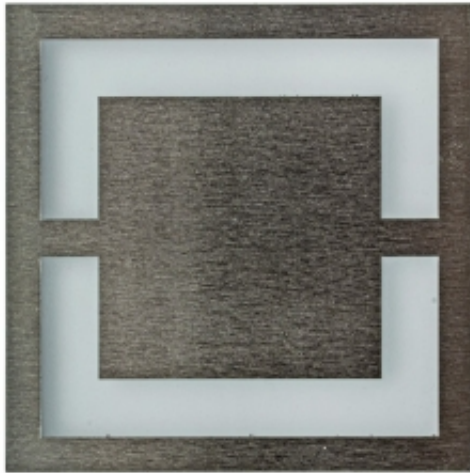

Link do produktu: <https://www.zyrandole24.pl/quadro-barwa-ciepła-3000k-p-6545.html>

## QUADRO Barwa Ciepła 3000K

Cena	<b>55,46 zł</b>
Dostępność	<b>Dostępny</b>
Czas wysyłki	<b>24 godziny</b>
Numer katalogowy	<b>EKS0927</b>
GŁĘBOKOŚĆ OPAKOWANIA (cm)	<b>3</b>
KOLOR	<b>BIAŁY / SREBRNY</b>
STOPIEŃ OCHRONY	<b>IP20</b>
SZEROKOŚĆ (mm)	<b>75 mm</b>
WAGA NETTO	<b>0.01 kg</b>
ŹRÓDŁO ŚWIATŁA W KOMPLECIE	<b>TAK</b>
Materiał	<b>TWORZYWO SZTUCZNE + ALUMINIUM</b>
SZEROKOŚĆ OPAKOWANIA (cm)	<b>11</b>
MOC	<b>0.6W</b>
WYSOKOŚĆ OPAKOWANIA (cm)	<b>16.5</b>
STRUMIEŃ ŚWIATŁA	<b>13 lm</b>
MARKA	<b>Eko-Light</b>
CZUJNIK RUCHU	<b>NIE</b>
BARWA ŚWIATŁA	<b>Ciepła 3000K</b>
GŁĘBOKOŚĆ (mm)	<b>23 mm</b>
KATALOG	<b>2023</b>
NAPIĘCIE	<b>~230V/ 50Hz</b>
WYSOKOŚĆ (mm)	<b>75 mm</b>

### Opis produktu

Oprawy Schodowe Eko-Light to wysokiej jakości oprawa LED o charakterze dekoracyjno-użytkowym. Znajduje zastosowanie przy oświetlaniu korytarzy, ciągów schodowych, dekoracyjnym podświetlaniu mebli oraz tworzeniu aranżacji świetlnych w architekturze wnętrz. Oprawa montowana do puszki instalacyjnej O60 bezpośrednio na 230V.