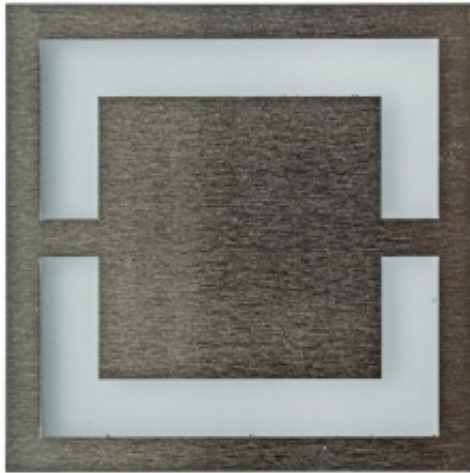

Link do produktu: <https://www.zyrandole24.pl/quadro-barwa-zimna-6500k-p-6546.html>

## QUADRO Barwa Zimna 6500K

Cena	<b>55,46 zł</b>
Dostępność	<b>Dostępny</b>
Czas wysyłki	<b>24 godziny</b>
Numer katalogowy	<b>EKS0965</b>
WAGA NETTO	<b>0.01 kg</b>
ŹRÓDŁO ŚWIATŁA W KOMPLECIE	<b>TAK</b>
Materiał	<b>TWORZYWO SZTUCZNE + ALUMINIUM</b>
SZEROKOŚĆ OPAKOWANIA (cm)	<b>11</b>
MOC	<b>0.6W</b>
GŁĘBOKOŚĆ OPAKOWANIA (cm)	<b>3</b>
KOLOR	<b>BIAŁY / SREBRNY</b>
STOPIEŃ OCHRONY	<b>IP20</b>
SZEROKOŚĆ (mm)	<b>75 mm</b>
BARWA ŚWIATŁA	<b>Zimna 6500K</b>
GŁĘBOKOŚĆ (mm)	<b>23 mm</b>
KATALOG	<b>2023</b>
NAPIĘCIE	<b>~230V/ 50Hz</b>
WYSOKOŚĆ (mm)	<b>75 mm</b>
WYSOKOŚĆ OPAKOWANIA (cm)	<b>16.5</b>
STRUMIEŃ ŚWIATŁA	<b>15 lm</b>
MARKA	<b>Eko-Light</b>
CZUJNIK RUCHU	<b>NIE</b>

### Opis produktu

Oprawy Schodowe Eko-Light to wysokiej jakości oprawa LED o charakterze dekoracyjno-użytkowym. Znajduje zastosowanie przy oświetlaniu korytarzy, ciągów schodowych, dekoracyjnym podświetlaniu mebli oraz tworzeniu aranżacji świetlnych w architekturze wnętrz. Oprawa montowana do puszek instalacyjnych O60 bezpośrednio na 230V.