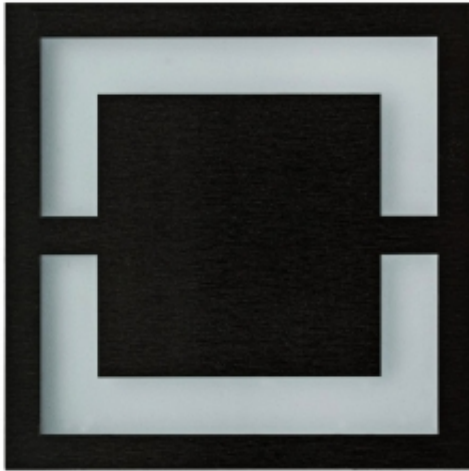

Link do produktu: <https://www.zyrandole24.pl/quadro-black-barwa-ciepła-3000k-p-7855.html>

QUADRO BLACK Barwa Ciepła 3000K

Cena	55,46 zł
Dostępność	Dostępny
Czas wysyłki	24 godziny
Numer katalogowy	EKS6906
WAGA NETTO	0.01 kg
ŹRÓDŁO ŚWIATŁA W KOMPLECIE	TAK
Materiał	TWORZYWO SZTUCZNE + ALUMINIUM
SZEROKOŚĆ OPAKOWANIA (cm)	11
MOC	0.6W
GŁĘBOKOŚĆ OPAKOWANIA (cm)	3
KOLOR	CZARNY
STOPIEŃ OCHRONY	IP20
SZEROKOŚĆ (mm)	75 mm
BARWA ŚWIATŁA	Ciepła 3000K
GŁĘBOKOŚĆ (mm)	23 mm
KATALOG	2023
NAPIĘCIE	~230V/ 50Hz
WYSOKOŚĆ (mm)	75 mm
WYSOKOŚĆ OPAKOWANIA (cm)	16.5
STRUMIEŃ ŚWIATŁA	13 lm
MARKA	Eko-Light
CZUJNIK RUCHU	NIE

Opis produktu

Oprawy Schodowe Eko-Light to wysokiej jakości oprawa LED o charakterze dekoracyjno-użytkowym. Znajduje zastosowanie przy oświetlaniu korytarzy, ciągów schodowych, dekoracyjnym podświetlaniu mebli oraz tworzeniu aranżacji świetlnych w architekturze wnętrz. Oprawa montowana do puszek instalacyjnych O60 bezpośrednio na 230V.