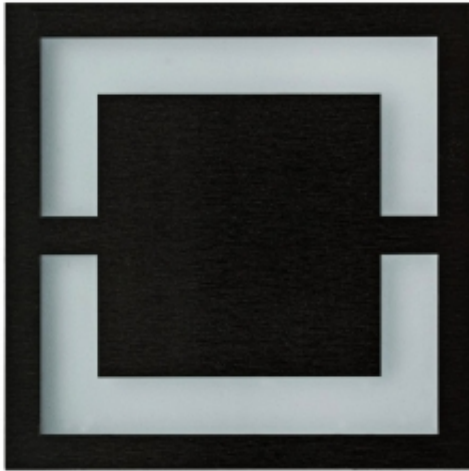

Link do produktu: <https://www.zyrandole24.pl/quadro-black-barwa-neutralna-4000k-p-12788.html>

QUADRO BLACK Barwa Neutralna 4000K

Cena	55,01 zł
Dostępność	Dostępny
Czas wysyłki	24 godziny
Numer katalogowy	EKS6907
CZUJNIK RUCHU	NIE
BARWA ŚWIATŁA	Neutralna 4000K
GŁĘBOKOŚĆ (mm)	23 mm
KATALOG	2023
NAPIĘCIE	~230V/ 50Hz
WYSOKOŚĆ (mm)	75 mm
WYSOKOŚĆ OPAKOWANIA (cm)	16.5
STRUMIEŃ ŚWIATŁA	14 lm
MARKA	Eko-Light
SZEROKOŚĆ (mm)	75 mm
WAGA NETTO	0.01 kg
ŹRÓDŁO ŚWIATŁA W KOMPLECIE	TAK
Materiał	TWORZYWO SZTUCZNE + ALUMINIUM
SZEROKOŚĆ OPAKOWANIA (cm)	11
MOC	0.6W
GŁĘBOKOŚĆ OPAKOWANIA (cm)	3
KOLOR	CZARNY
STOPIEŃ OCHRONY	IP20

Opis produktu

Oprawy Schodowe Eko-Light to wysokiej jakości oprawa LED o charakterze dekoracyjno-użytkowym. Znajduje zastosowanie przy oświetlaniu korytarzy, ciągów schodowych, dekoracyjnym podświetlaniu mebli oraz tworzeniu aranżacji świetlnych w architekturze wnętrz. Oprawa montowana do puszki instalacyjnej O60 bezpośrednio na 230V.