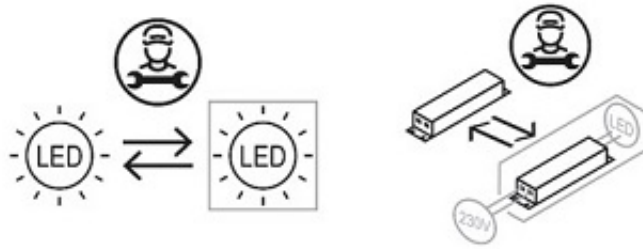

**Wysokość maksymalna: 160cm (regulowana)**

**Źródło światła: Panele LED moc 127 Watt**

**1 Watt = 60 lumenów**

**W zestawie pilot zdalnego sterowania: możliwość zmiany barwy światła białej od 3000K do 6000K**

Jasność **plafonu led** regulowana z pilota

Pilotem można włączyć/wyłączyć plafon led.

**Lampę LED** może być włączona/wyłączona z pilota lub przez istniejący włącznik.

---

UWAGA: Ten produkt zawiera źródło światła o klasie efektywności energetycznej „E”.