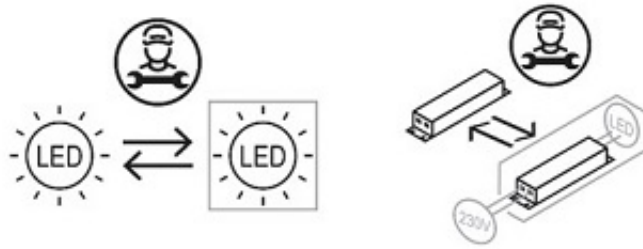

Wymiary w najszerszych miejscach

Największy pierścień: 80cm

Duży pierścień: 60cm

Średni pierścień: 40cm

Wysokość maksymalna: 115cm (regulowana)

Źródło światła: Panele LED moc 91 Watt

1 Watt = 60 lumenów

W zestawie pilot zdalnego sterowania: możliwość zmiany barwy światła od ciepłej 3000K do białej zimnej 6000K

Jasność regulowana z pilota

Pilotem można włączyć/wyłączyć lampę.

Lampa może być włączona/wyłączona z pilota lub przez istniejący włącznik.

UWAGA: Ten produkt zawiera źródło światła o klasie efektywności energetycznej „E”.