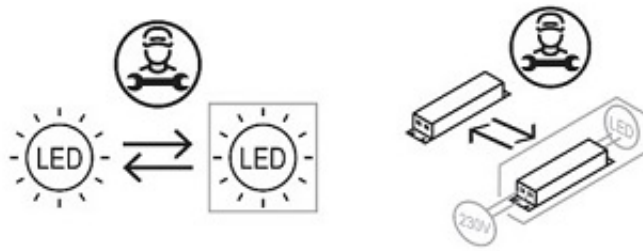

UWAGA: Ten produkt zawiera źródło światła o klasie efektywności energetycznej „E”.

Produkt „wyposażony”

Źródło światła oraz osprzęt sterujący w tej oprawie oświetleniowej mogą być wymieniane wyłącznie przez producenta, jego przedstawiciela serwisowego lub podobnie wykwalifikowaną osobę.