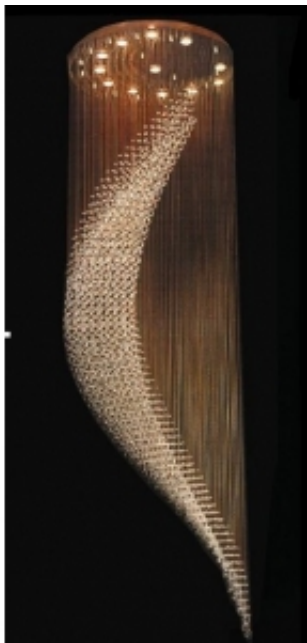

Link do produktu: <https://www.zyrandole24.pl/zyrandol-kryształowy-kaskada-80x260cm-13xgu10-k308-p-366.html>

Żyrandol kryształowy kaskada 80x260cm 13xGU10 K308

Cena	4 999,00 zł
Dostępność	Dostępny
Czas wysyłki	24 godziny
Numer katalogowy	K308
Kod producenta	K308

Opis produktu

Duży żyrandol kryształowy kaskada 80x260cm 13xGU10 K308

to prawdziwa ekstrawagancja, wisiorki kryształowe tworzą niezwykle załamanie światła, a pomieszczenie wypełnia się opalizującym migotaniem wielobarwnych pasemek. Ten **żyrandol kryształowy** jest spiralą wykonaną z cieniotkich linek metalowych zakończonych dużą kulą kryształową i ma być umieszczony w pomieszczeniu o dość obszernym obszarze i na wysokości. Ten duży **nowoczesny kryształowy żyrandol** może ozdobić klatkę schodową, hol, pokój dzienny, przedpokój, restaurację, hotel. **Żyrandol** jest w stanie przyciągnąć uwagę każdego odwiedzającego, który je fascynuje i podkreśla wyrafinowany gust właściciela. W naszej kolekcji znajdziesz **żyrandole kryształowe nad stół** z podobnymi zawieszkami, tworząc harmonijną kompozycję w pokoju. Kryształowe światło może ozdobić każde wnętrze: nowoczesne lub klasyczne. Został zaprojektowany w celu przyciągnięcia uwagi i stanie się idealną dekoracją w pokoju.

Dane techniczne:

Materiał: stal nierdzewna, prawdziwy przezroczysty kryształ K9 (zawartość ołowiu w szkle 30%)
Podstawa sufitowa srebrna - efekt lustra (efekt odbicia całego żyrandolu)

Wymiary:

Średnica: 80 cm

Wysokość: 260m

Źródło światła: 13 sztuk żarówek z gwintem GU10 (brak w zestawie)